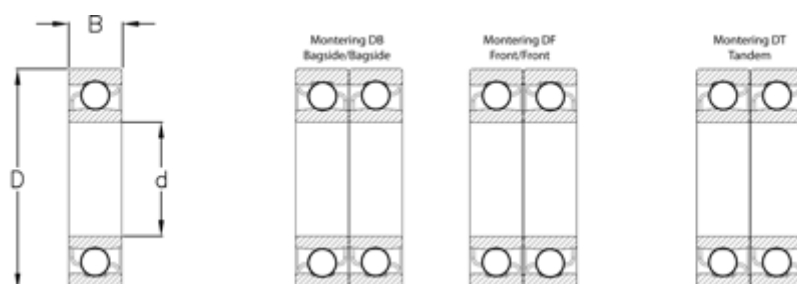

Varenummer: 570815004541

Beskrivelse: NSK Vinkelkontaktleje 7230BEAT85
d=150 D=270 B=45 Vinkel 40°

Mål

$B = 45$

$D = 270$

$d = 150$